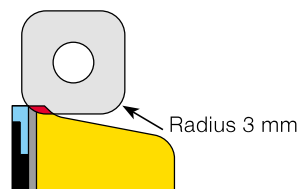

Professional sidewall planer for easy removal of ABS sidewalls. After removing the sidewall, the steel edge is easier to file with greater precision. The tool is designed for left and right-handed users. The Sidewall Planer Pro is supplied with the Spare Knife 5549846.

Sidewall Planer

5549832

Pcs/Unit: 1

Seitenwangenheber für problemloses Abziehen der ABS-Seitenwange. Nach dem Entfernen der Seitenwange lässt sich die Stahlkante wieder leichter und präziser nachfeilen. Das Gerät ist für Links- und Rechtshänder ausgelegt. Der Sidewall Planer wird mit dem Spare Knife 5549846 ausgeliefert.

Sidewall planer for easy removal of ABS sidewalls. After removing the sidewall, the steel edge is easier to file with greater precision. The tool is designed for left and right-handed users. The Sidewall Planer is supplied with the Spare Knife 5549846.