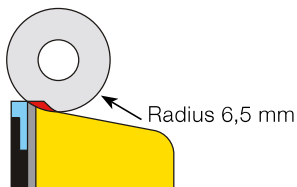

Sidewall Planer World Cup

5549848

Pcs/Unit: 1

Professioneller Seitenwangenheber auf World-Cup-Niveau für problemloses Abziehen der ABS-Seitenwange. Nach dem Entfernen der Seitenwange lässt sich die Stahlkante wieder leichter und präziser nachfeilen. Der Sidewall Planer World Cup wird mit dem Spare Knife 5549847 ausgeliefert.

Professional sidewall planer of World Cup standard for easy removal of ABS sidewalls. After removing the sidewall, the steel edge is easier to file with greater precision. The Sidewall Planer World Cup is supplied with the Spare Knife 5549847.

TOOLS

Sidewall Planer Pro

5549870

Pcs/Unit: 1

Professioneller Seitenwangenheber für problemloses Abziehen der ABS-Seitenwange. Nach dem Entfernen der Seitenwange lässt sich die Stahlkante wieder leichter und präziser nachfeilen. Das Gerät ist für Links- und Rechtshänder ausgelegt. Der Sidewall Planer Pro wird mit dem Spare Knife 5549846 ausgeliefert.

Professional sidewall planer for easy removal of ABS sidewalls. After removing the sidewall, the steel edge is easier to file with greater precision. The tool is designed for left and right-handed users. The Sidewall Planer Pro is supplied with the Spare Knife 5549846.

Sidewall Planer

5549832

Pcs/Unit: 1

Seitenwangenheber für problemloses Abziehen der ABS-Seitenwange. Nach dem Entfernen der Seitenwange lässt sich die Stahlkante wieder leichter und präziser nachfeilen. Das Gerät ist für Links- und Rechtshänder ausgelegt. Der Sidewall Planer wird mit dem Spare Knife 5549846 ausgeliefert.