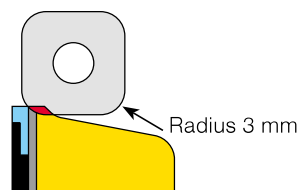

TOOLS

Sidewall Planer Pro

5549870

Pcs/Unit: 1

Professioneller Seitenwangenheber für problemloses Abziehen der ABS-Seitenwange. Nach dem Entfernen der Seitenwange lässt sich die Stahlkante wieder leichter und präziser nachfeilen. Das Gerät ist für Links- und Rechtshänder ausgelegt. Der Sidewall Planer Pro wird mit dem Spare Knife 5549846 ausgeliefert.

Professional sidewall planer for easy removal of ABS sidewalls. After removing the sidewall, the steel edge is easier to file with greater precision. The tool is designed for left and right-handed users. The Sidewall Planer Pro is supplied with the Spare Knife 5549846.